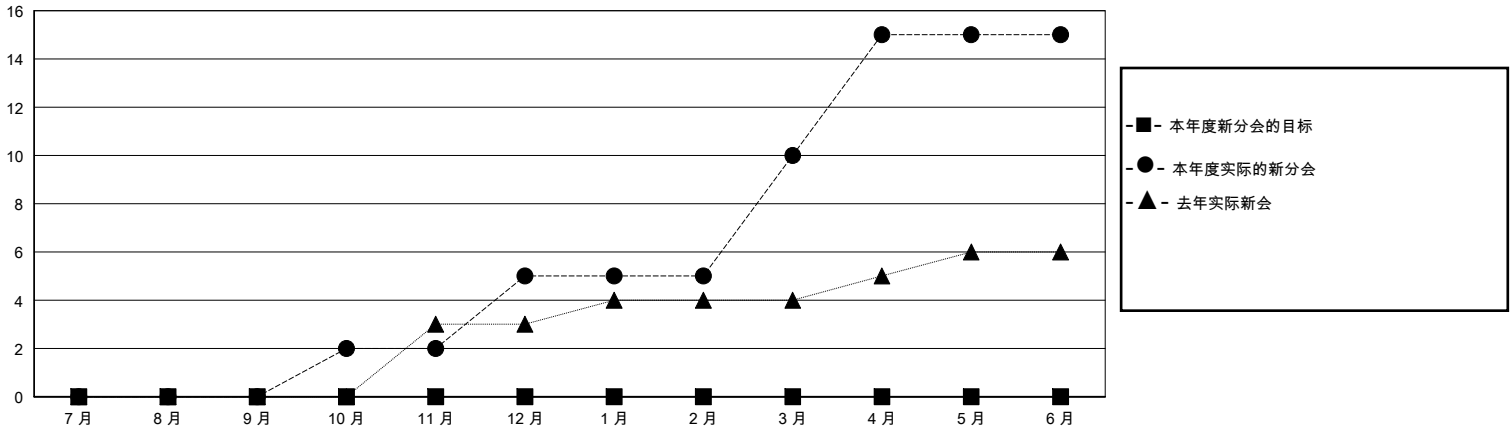

# MONTHLY MEMBERSHIP PROGRESS REPORT

District 382

Results as of: 6/30/2025

GMT:

地点 CHINA

GMT宪章区

分会			
成果 2024-2025			
季	新分会目标	新会	会员流失的分会
7月/8月/9月	0	0	1
10月/11月/12月	0	5	0
1月/2月/3月	0	5	12
4月/5月/6月	0	5	0

位会员@每位须缴			
成果 2024-2025			
季	会员净增长目标	实际会员增长数	实际退会会员 (包括转会)
7月/8月/9月	0	240	45
10月/11月/12月	0	254	26
1月/2月/3月	0	176	26
4月/5月/6月	0	217	536

目标与实际新会累积

目标和实际会员累积

已取消的分会: 13	89 CLUBS OF 111 增添1位或以上的新会员	性别分布
放弃的会员	<a href="#">点击这里取得累计会员数据</a>	男 1,536 (63.03%)
		女 901 (36.97%)
过世 4	总计家庭单位会员数 176	支付减半会费的家庭会员 92
分会已取消 0		
其他 629		
总计 633		