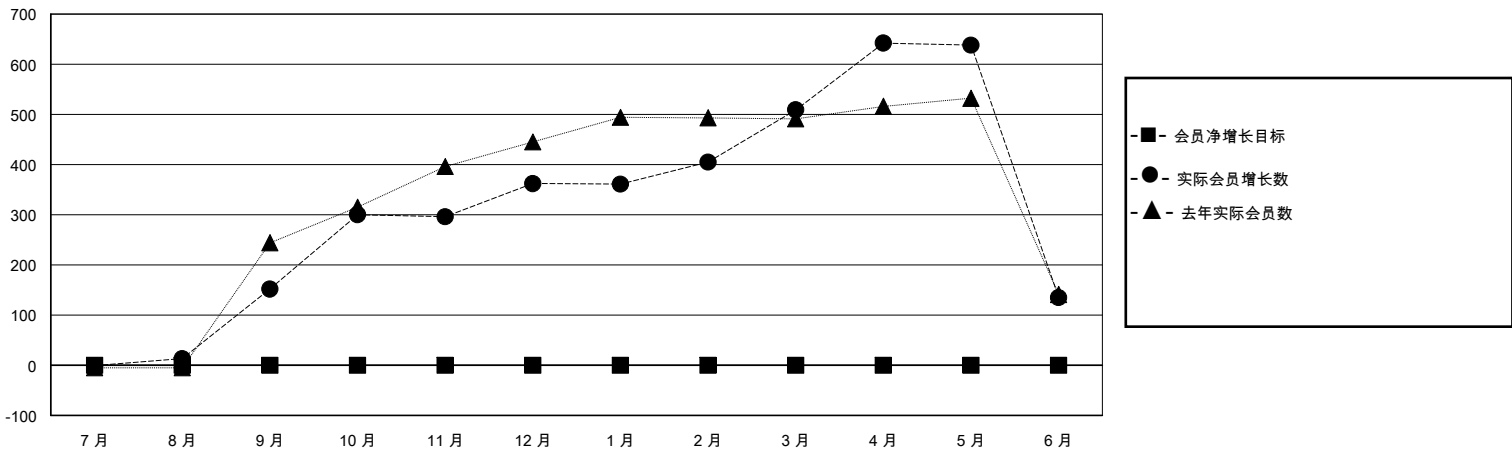

# MONTHLY MEMBERSHIP PROGRESS REPORT

District 382

Results as of: 6/30/2025

GMT:

地点 CHINA

GMT宪章区

分会			
成果 2024-2025			
季	新分会目标	新会	会员流失的分会
7月/8月/9月	0	0	1
10月/11月/12月	0	5	0
1月/2月/3月	0	5	12
4月/5月/6月	0	5	0

位会员@每位须缴			
成果 2024-2025			
季	会员净增长目标	实际会员增长数	实际退会会员 (包括转会)
7月/8月/9月	0	240	45
10月/11月/12月	0	254	26
1月/2月/3月	0	176	26
4月/5月/6月	0	217	536

目标与实际新会累积

目标和实际会员累积

已取消的分会: 13	89 CLUBS OF 111 增添1位或以上的新会员	性别分布
放弃的会员	<a href="#">点击这里取得累计会员数据</a>	男 1,536 (63.03%)
		女 901 (36.97%)
过世 4	总计家庭单位会员数 176	支付减半会费的家庭会员 92
分会已取消 0		
其他 629		
总计 633		